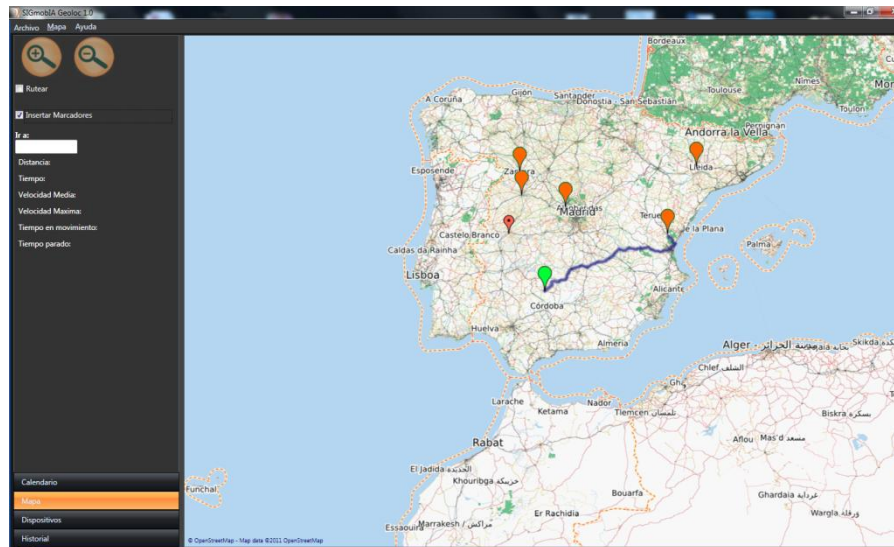

- ❖ Acceda a la localización de sus vehículos directamente desde el móvil con GeolocMobile.

- ❖ SIGmobIA Geoloc está destinado a empresas de sectores tan variados como: ambulancias, grúas, instaladores, servicios de mantenimiento, recogida de residuos, departamentos comerciales, etc..

Localizador
Windows Phone 7

Localizador
Windows Mobile

Localizador Android

La Aplicación

- ❖ Distancia Recorrida, Tiempo, Velocidad Media, Tiempo en paradas,...
- ❖ Personalizable según necesidades y posibilidad de Integración con el sistema de gestión del cliente. En sistemas convencionales de acceso on-line esto es imposible, ya que son sistemas cerrados.
- ❖ Actualizaciones y mejoras continuas gratuitas.

La Aplicación

- ❖ Calendario – Agenda integrado para llevar un mejor control
- ❖ Almacenamiento del historial de cada dispositivo GPS.
- ❖ Visualiza la ruta seguida por un vehículo.
- ❖ Envío de alarmas por correo electrónico:
 - ❖ Exceso de velocidad
 - ❖ Zona de influencia (Geofence)
 - ❖ Paso por puntos de control (Clientes,...)
 - ❖ Aviso de llegada cuando el vehículo esté próximo a su destino, tanto al cliente como a la central.

La Aplicación

- ❖ Calcule el vehículo más cercano (en tiempo) a un determinado punto
- ❖ Visualice su flota de forma inmediata y sencilla desde su teléfono móvil con GeolocMobile

Beneficios

- ❖ SIGmobIA Geoloc es sinónimo de control. Usted puede conocer en todo momento dónde están sus empleados, a qué velocidades circulan, qué rutas han seguido, a qué hora han pasado por un determinado lugar, hora y duración de las paradas... Disponer de toda esta información le permite:
 - ❖ Ahorrar costes laborales y consumo
 - ❖ Optimizar las fuerzas de ventas
 - ❖ Automatizar horas de trabajo y control horario
 - ❖ Motivar y proteger al personal de la flota
 - ❖ Reducir costes de telefonía móvil
 - ❖ Ampliar las herramientas de negocio