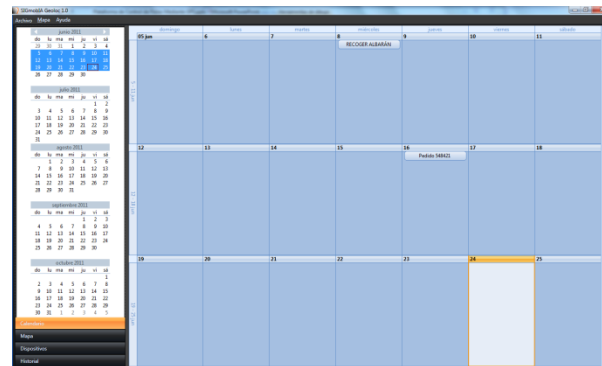

La Aplicación

- ❖ Calendario – Agenda integrado para llevar un mejor control
- ❖ Almacenamiento del historial de cada dispositivo GPS.
- ❖ Visualiza la ruta seguida por un vehículo.
- ❖ Envío de alarmas por correo electrónico:
 - ❖ Exceso de velocidad
 - ❖ Zona de influencia (Geofence)
 - ❖ Paso por puntos de control (Clientes,...)
 - ❖ Aviso de llegada cuando el vehículo esté próximo a su destino, tanto al cliente como a la central.